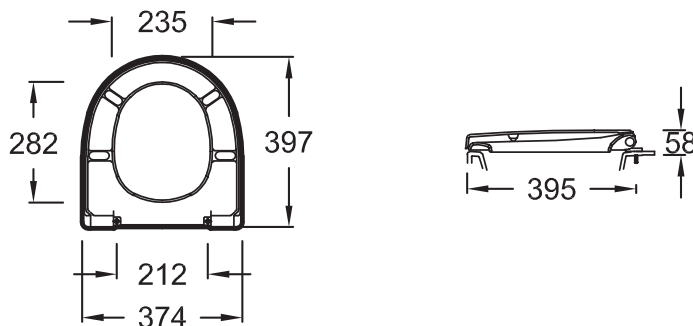

Преимущества при монтаже

- Простой монтаж: быстрая система установки

Технические характеристики

- РАЗМЕРЫ (CM): 39,70 x 37,40 см
- МАТЕРИАЛ: Термодюр
- ТИП КРЫШКИ-СИДЕНЬЯ: Съемная с механизмом "плавное опускание"
- ШАРНИРЫ: Металл
- Металлические шарниры
- ВЕС: 2 кг
- АКССУАРЫ: Сиденье-компакт
- МАТЕРИАЛ СИДЕНЬЯ: Термодюр
- УПАКОВКА: Единая упаковка

Общая информация

Спецификация продукта: Съемная крышка-сиденье. E70011. Коллекция: ODEON UP. РАЗМЕРЫ (CM): 39,70 x 37,40 см. ВЕС: 2 кг. МАТЕРИАЛ: Термодюр. АКССУАРЫ: Сиденье-компакт. ТИП КРЫШКИ-СИДЕНЬЯ: Съемная с механизмом "плавное опускание". МАТЕРИАЛ СИДЕНЬЯ: Термодюр. ШАРНИРЫ: Металл. УПАКОВКА: Единая упаковка. Металлические шарниры.